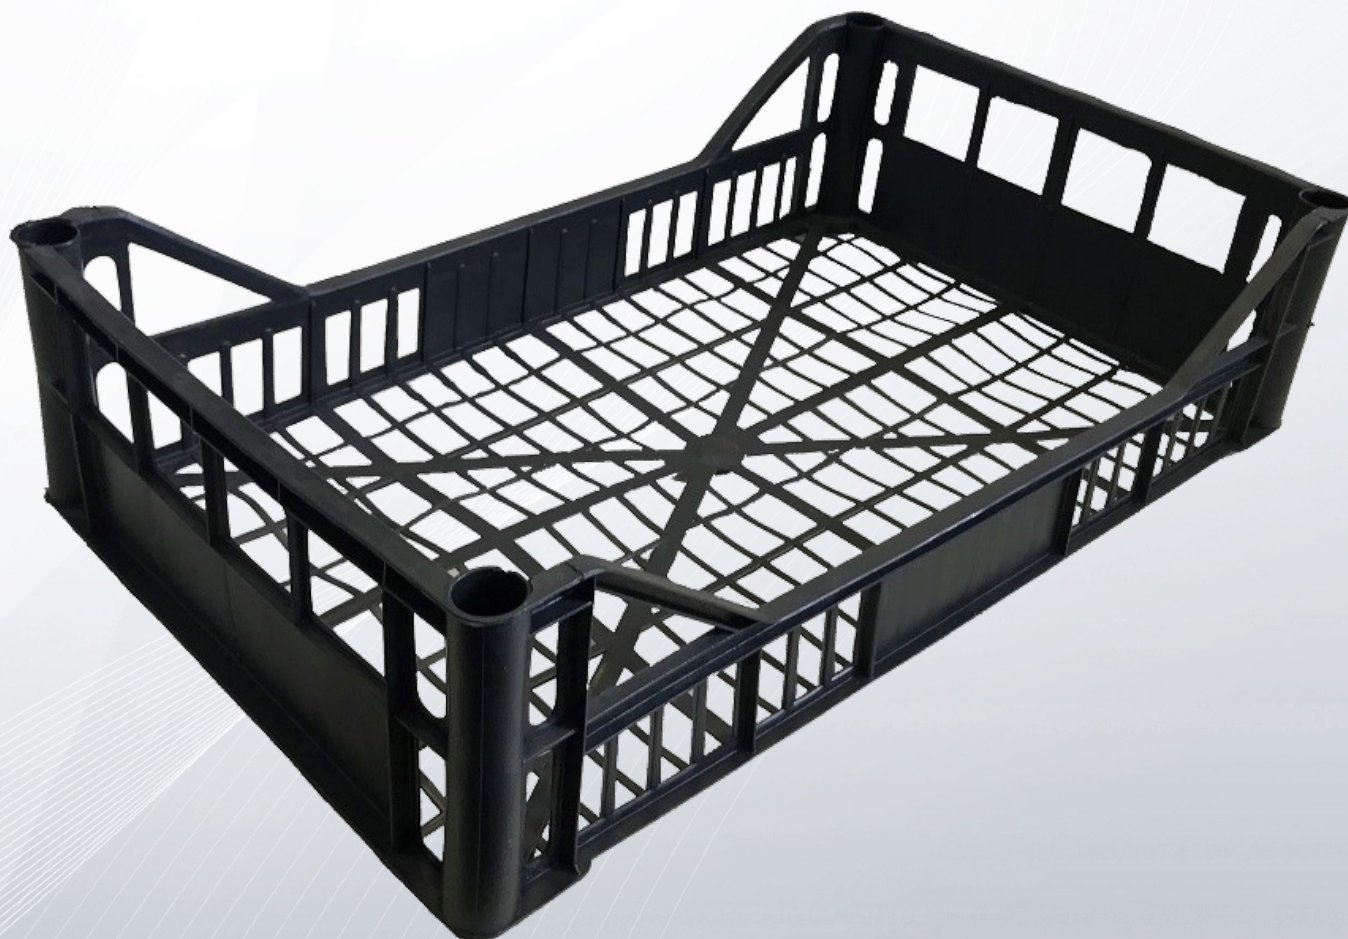

Scheda tecnica

Cassetta in plastica 30x50x12

Logistic & Trade Srl - Tel. 0998431067 - Fax 0998430913
Sede Operativa.: SP 9 C.da Girifalco, Zona E, Ginosa (TA)