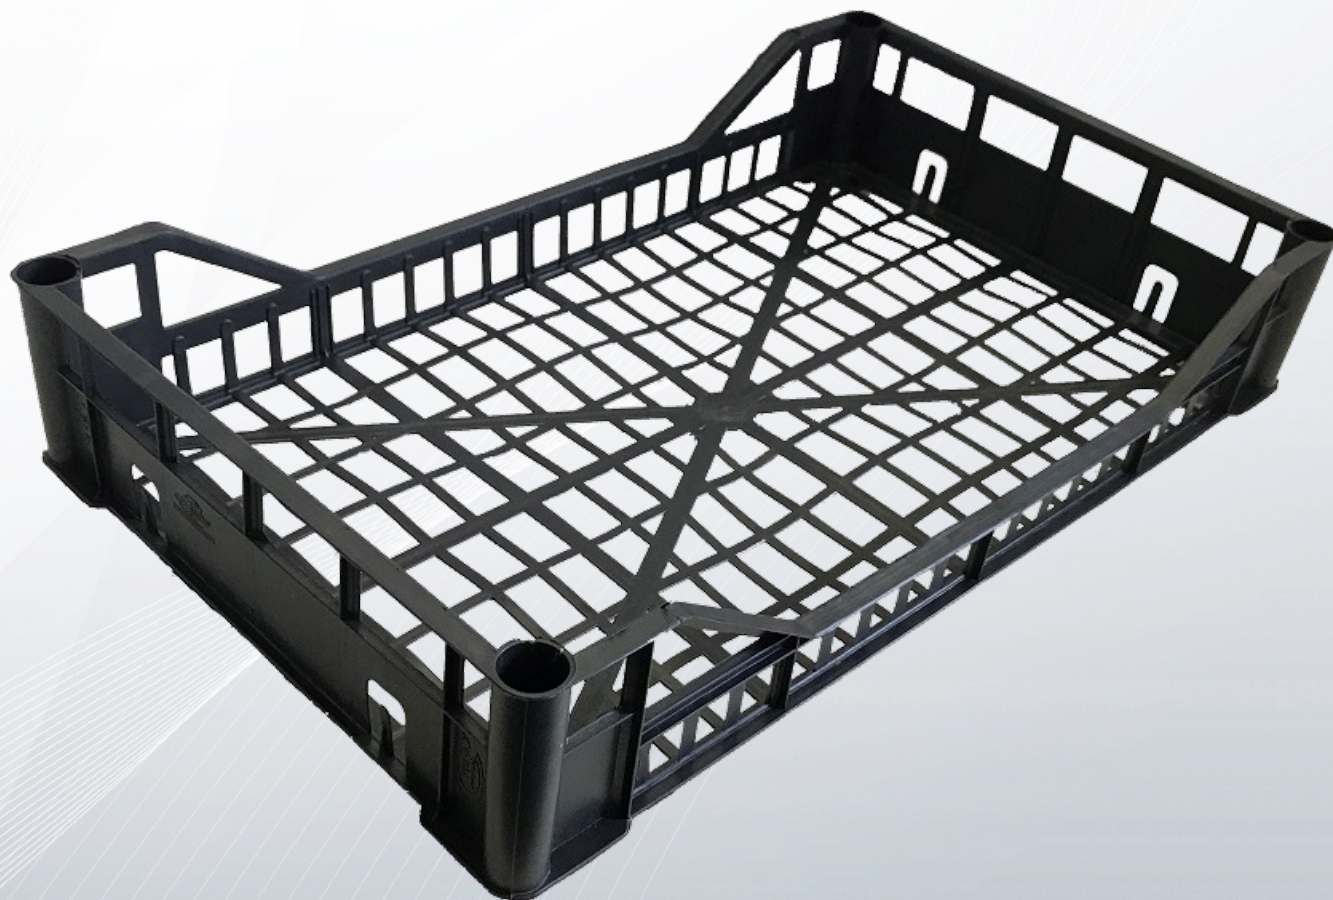

Scheda tecnica

Cassetta in plastica 30x50x8,5

Logistic & Trade Srl - Tel. 0998431067 - Fax 0998430913
Sede Operativa.: SP 9 C.da Girifalco, Zona E, Ginosa (TA)